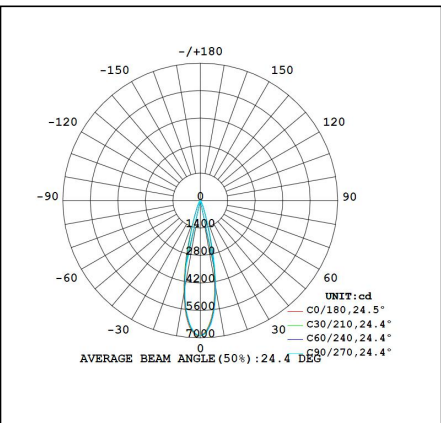

Ordering Information:

○ White ● Black

Power	CRI	Beam Angle	Luminous	CCT	Housing	Part Number
3x12W	>80	▲ 12°	3X1200 lm	3000K	○	TL514-3X12W-830-W-12
					●	TL514-3X12W-830-B-12
		3X1300 lm	4000K	○	TL514-3X12W-840-W-12	
				●	TL514-3X12W-840-B-12	
		▲ 24°	3X1200 lm	3000K	○	TL514-3X12W-830-W-24
					●	TL514-3X12W-830-B-24
	3X1300 lm	4000K	○	TL514-3X12W-840-W-24		
			●	TL514-3X12W-840-B-24		
	▲ 36°	3X1200 lm	3000K	○	TL514-3X12W-830-W-36	
				●	TL514-3X12W-830-B-36	
	3X1300 lm	4000K	○	TL514-3X12W-840-W-36		
			●	TL514-3X12W-840-B-36		
>90	▲ 12°	3X1050 lm	3000K	○	TL514-3X12W-930-W-12	
				●	TL514-3X12W-930-B-12	
	▲ 24°	3X1080 lm	3000K	○	TL514-3X12W-930-W-24	
				●	TL514-3X12W-930-B-24	
	▲ 36°	3X1100 lm	3000K	○	TL514-3X12W-930-W-36	
				●	TL514-3X12W-930-B-36	

Technical Data test pattern

CRI80 12°

3000K

4000K

CRI80 24°

3000K

4000K

CRI80 36°