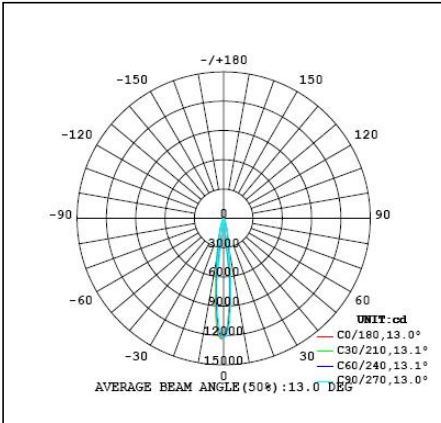

Ordering Information:

○ White ● Black

Power	CRI	Beam Angle	Luminous	CCT	Housing	Part Number
3x12W	>80	▲ 12°	3X1200 lm	3000K	○	TL514-3X12W-830-W-12
					●	TL514-3X12W-830-B-12
		3X1300 lm	4000K	○	TL514-3X12W-840-W-12	
				●	TL514-3X12W-840-B-12	
		▲ 24°	3X1200 lm	3000K	○	TL514-3X12W-830-W-24
					●	TL514-3X12W-830-B-24
	3X1300 lm	4000K	○	TL514-3X12W-840-W-24		
			●	TL514-3X12W-840-B-24		
	▲ 36°	3X1200 lm	3000K	○	TL514-3X12W-830-W-36	
				●	TL514-3X12W-830-B-36	
	3X1300 lm	4000K	○	TL514-3X12W-840-W-36		
			●	TL514-3X12W-840-B-36		
>90	▲ 12°	3X1050 lm	3000K	○	TL514-3X12W-930-W-12	
				●	TL514-3X12W-930-B-12	
	▲ 24°	3X1080 lm	3000K	○	TL514-3X12W-930-W-24	
				●	TL514-3X12W-930-B-24	
	▲ 36°	3X1100 lm	3000K	○	TL514-3X12W-930-W-36	
				●	TL514-3X12W-930-B-36	

Technical Data test pattern

CRI80 12°

3000K

4000K

CRI80 24°

3000K

4000K

CRI80 36°

3000K

4000K

CRI90 12°

3000K

CRI90 24°

3000K

CRI90 36°

3000K