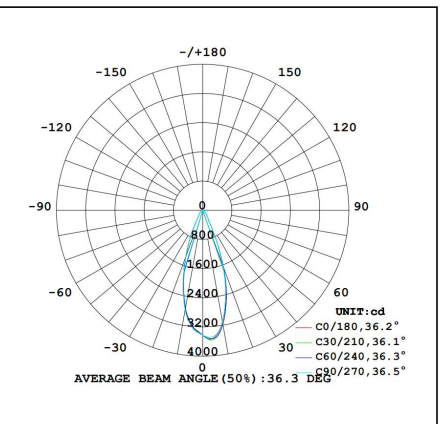

Ordering Information:

○ White ● Black

Power	CRI	Beam Angle	Luminous	CCT	Housing	Part Number
3x12W	>80	▲ 12°	3X1200 lm	3000K	○	TL514-3X12W-830-W-12
					●	TL514-3X12W-830-B-12
		3X1300 lm	4000K	○	TL514-3X12W-840-W-12	
				●	TL514-3X12W-840-B-12	
		▲ 24°	3X1200 lm	3000K	○	TL514-3X12W-830-W-24
					●	TL514-3X12W-830-B-24
	3X1300 lm	4000K	○	TL514-3X12W-840-W-24		
			●	TL514-3X12W-840-B-24		
	▲ 36°	3X1200 lm	3000K	○	TL514-3X12W-830-W-36	
				●	TL514-3X12W-830-B-36	
	3X1300 lm	4000K	○	TL514-3X12W-840-W-36		
			●	TL514-3X12W-840-B-36		
>90	▲ 12°	3X1050 lm	3000K	○	TL514-3X12W-930-W-12	
				●	TL514-3X12W-930-B-12	
	▲ 24°	3X1080 lm	3000K	○	TL514-3X12W-930-W-24	
				●	TL514-3X12W-930-B-24	
	▲ 36°	3X1100 lm	3000K	○	TL514-3X12W-930-W-36	
				●	TL514-3X12W-930-B-36	

Technical Data test pattern

CRI80 12°

3000K

4000K

CRI80 24°

3000K

4000K

CRI80 36°

3000K

4000K

CRI90 12°

3000K

CRI90 24°

3000K

CRI90 36°

3000K