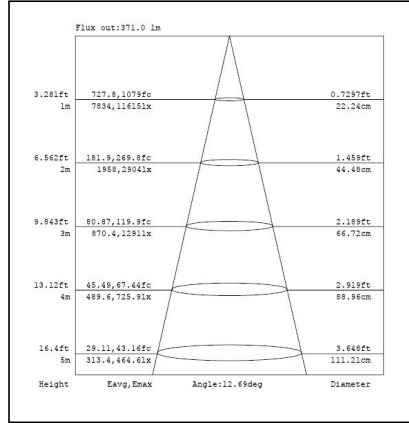

Ordering Information:

○ White ● Black

Power	CRI	Beam Angle	Luminous	CCT	Housing	Part Number
3x12W	>80	▲ 12°	3X1200 lm	3000K	○	TL514-3X12W-830-W-12
					●	TL514-3X12W-830-B-12
		3X1300 lm	4000K	○	TL514-3X12W-840-W-12	
				●	TL514-3X12W-840-B-12	
		▲ 24°	3X1200 lm	3000K	○	TL514-3X12W-830-W-24
					●	TL514-3X12W-830-B-24
	3X1300 lm	4000K	○	TL514-3X12W-840-W-24		
			●	TL514-3X12W-840-B-24		
	▲ 36°	3X1200 lm	3000K	○	TL514-3X12W-830-W-36	
				●	TL514-3X12W-830-B-36	
	3X1300 lm	4000K	○	TL514-3X12W-840-W-36		
			●	TL514-3X12W-840-B-36		
>90	▲ 12°	3X1050 lm	3000K	○	TL514-3X12W-930-W-12	
				●	TL514-3X12W-930-B-12	
	▲ 24°	3X1080 lm	3000K	○	TL514-3X12W-930-W-24	
				●	TL514-3X12W-930-B-24	
	▲ 36°	3X1100 lm	3000K	○	TL514-3X12W-930-W-36	
				●	TL514-3X12W-930-B-36	

Technical Data test pattern

CRI80 12°

3000K

4000K

CRI80 24°

3000K

4000K

CRI80 36°

3000K

4000K

CRI90 12°

3000K

CRI90 24°

3000K

CRI90 36°

3000K

TL51 Tacklight Installation Instructions

Adaptor installation diagram

Packaging:

Box
 L350*W240*H80mm
 1pc/box
 GW: 1.4kg/box

Outer carton
 L500*W365*H340mm
 8pcs/CTN
 GW: 12.5kg/carton