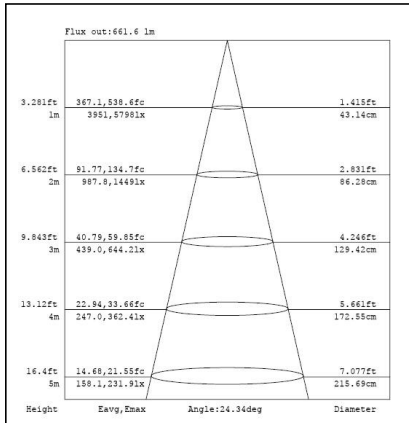

Ordering Information:

○ White ● Black

Power	CRI	Beam Angle	Luminous	CCT	Housing	Part Number
3x12W	>80	▲ 12°	3X1200 lm	3000K	○	TL514-3X12W-830-W-12
					●	TL514-3X12W-830-B-12
		3X1300 lm	4000K	○	TL514-3X12W-840-W-12	
				●	TL514-3X12W-840-B-12	
		▲ 24°	3X1200 lm	3000K	○	TL514-3X12W-830-W-24
					●	TL514-3X12W-830-B-24
	3X1300 lm	4000K	○	TL514-3X12W-840-W-24		
			●	TL514-3X12W-840-B-24		
	▲ 36°	3X1200 lm	3000K	○	TL514-3X12W-830-W-36	
				●	TL514-3X12W-830-B-36	
	3X1300 lm	4000K	○	TL514-3X12W-840-W-36		
			●	TL514-3X12W-840-B-36		
>90	▲ 12°	3X1050 lm	3000K	○	TL514-3X12W-930-W-12	
				●	TL514-3X12W-930-B-12	
	▲ 24°	3X1080 lm	3000K	○	TL514-3X12W-930-W-24	
				●	TL514-3X12W-930-B-24	
	▲ 36°	3X1100 lm	3000K	○	TL514-3X12W-930-W-36	
				●	TL514-3X12W-930-B-36	

Technical Data test pattern

CRI80 12°

3000K

4000K

CRI80 24°

3000K

4000K

CRI80 36°

3000K

4000K

CRI90 12°

3000K

CRI90 24°

3000K

CRI90 36°

3000K

TL51 Tacklight Installation Instructions

Adaptor installation diagram

Packaging:

Box
 L350*W240*H80mm
 1pc/box
 GW: 1.4kg/box

Outer carton
 L500*W365*H340mm
 8pcs/CTN
 GW: 12.5kg/carton