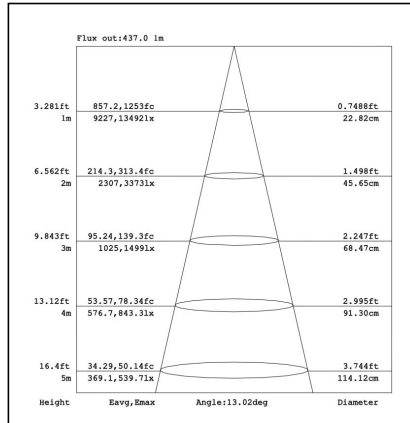

Ordering Information:

○ White ● Black

Power	CRI	Beam Angle	Luminous	CCT	Housing	Part Number
3x12W	>80	▲ 12°	3X1200 lm	3000K	○	TL514-3X12W-830-W-12
					●	TL514-3X12W-830-B-12
		3X1300 lm	4000K	○	TL514-3X12W-840-W-12	
				●	TL514-3X12W-840-B-12	
		▲ 24°	3X1200 lm	3000K	○	TL514-3X12W-830-W-24
					●	TL514-3X12W-830-B-24
	3X1300 lm	4000K	○	TL514-3X12W-840-W-24		
			●	TL514-3X12W-840-B-24		
	▲ 36°	3X1200 lm	3000K	○	TL514-3X12W-830-W-36	
				●	TL514-3X12W-830-B-36	
	3X1300 lm	4000K	○	TL514-3X12W-840-W-36		
			●	TL514-3X12W-840-B-36		
>90	▲ 12°	3X1050 lm	3000K	○	TL514-3X12W-930-W-12	
				●	TL514-3X12W-930-B-12	
	▲ 24°	3X1080 lm	3000K	○	TL514-3X12W-930-W-24	
				●	TL514-3X12W-930-B-24	
	▲ 36°	3X1100 lm	3000K	○	TL514-3X12W-930-W-36	
				●	TL514-3X12W-930-B-36	

Technical Data test pattern

CRI80 12°

3000K

4000K

CRI80 24°

3000K

4000K

CRI80 36°