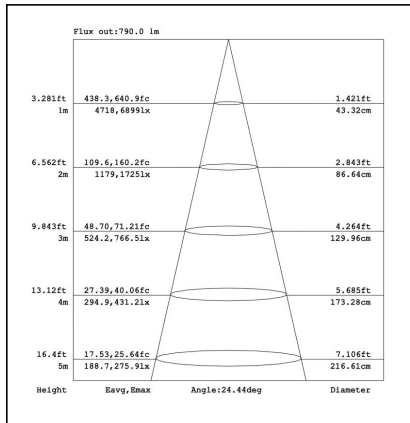

Ordering Information:

○ White ● Black

Power	CRI	Beam Angle	Luminous	CCT	Housing	Part Number
3x12W	>80	▲ 12°	3X1200 lm	3000K	○	TL514-3X12W-830-W-12
					●	TL514-3X12W-830-B-12
		3X1300 lm	4000K	○	TL514-3X12W-840-W-12	
				●	TL514-3X12W-840-B-12	
		▲ 24°	3X1200 lm	3000K	○	TL514-3X12W-830-W-24
					●	TL514-3X12W-830-B-24
	3X1300 lm	4000K	○	TL514-3X12W-840-W-24		
			●	TL514-3X12W-840-B-24		
	▲ 36°	3X1200 lm	3000K	○	TL514-3X12W-830-W-36	
				●	TL514-3X12W-830-B-36	
	3X1300 lm	4000K	○	TL514-3X12W-840-W-36		
			●	TL514-3X12W-840-B-36		
>90	▲ 12°	3X1050 lm	3000K	○	TL514-3X12W-930-W-12	
				●	TL514-3X12W-930-B-12	
	▲ 24°	3X1080 lm	3000K	○	TL514-3X12W-930-W-24	
				●	TL514-3X12W-930-B-24	
	▲ 36°	3X1100 lm	3000K	○	TL514-3X12W-930-W-36	
				●	TL514-3X12W-930-B-36	

Technical Data test pattern

CRI80 12°

3000K

4000K

CRI80 24°

3000K

4000K

CRI80 36°