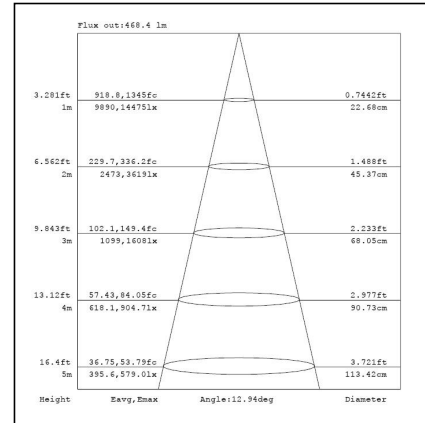

Ordering Information:

○ White ● Black

Power	CRI	Beam Angle	Luminous	CCT	Housing	Part Number
3x12W	>80	▲ 12°	3X1200 lm	3000K	○	TL514-3X12W-830-W-12
					●	TL514-3X12W-830-B-12
		3X1300 lm	4000K	○	TL514-3X12W-840-W-12	
				●	TL514-3X12W-840-B-12	
		▲ 24°	3X1200 lm	3000K	○	TL514-3X12W-830-W-24
					●	TL514-3X12W-830-B-24
	3X1300 lm	4000K	○	TL514-3X12W-840-W-24		
			●	TL514-3X12W-840-B-24		
	▲ 36°	3X1200 lm	3000K	○	TL514-3X12W-830-W-36	
				●	TL514-3X12W-830-B-36	
	3X1300 lm	4000K	○	TL514-3X12W-840-W-36		
			●	TL514-3X12W-840-B-36		
>90	▲ 12°	3X1050 lm	3000K	○	TL514-3X12W-930-W-12	
				●	TL514-3X12W-930-B-12	
	▲ 24°	3X1080 lm	3000K	○	TL514-3X12W-930-W-24	
				●	TL514-3X12W-930-B-24	
	▲ 36°	3X1100 lm	3000K	○	TL514-3X12W-930-W-36	
				●	TL514-3X12W-930-B-36	

Technical Data test pattern

CRI80 12°

3000K

4000K

CRI80 24°

3000K

4000K

CRI80 36°