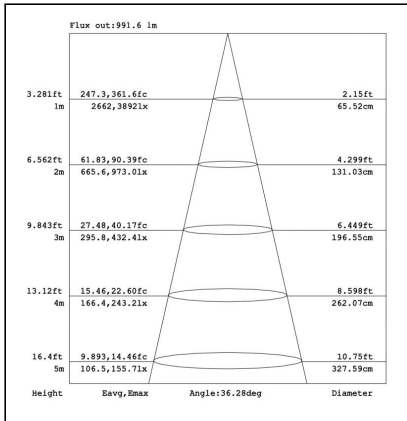

Technical Data test pattern

CRI80 12°

3000K

4000K

CRI80 24°

3000K

4000K

CRI80 36°

3000K

4000K