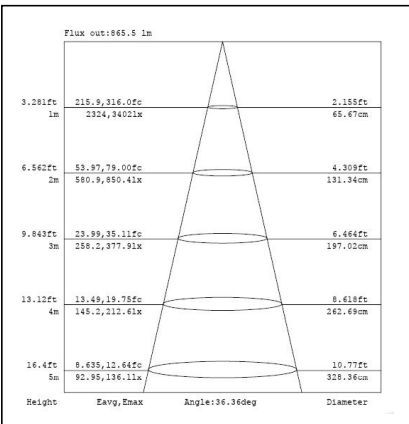

Ordering Information:

○ White ● Black

Power	CRI	Beam Angle	Luminous	CCT	Housing	Part Number
3x12W	>80	▲ 12°	3X1200 lm	3000K	○	TL514-3X12W-830-W-12
					●	TL514-3X12W-830-B-12
		3X1300 lm	4000K	○	TL514-3X12W-840-W-12	
				●	TL514-3X12W-840-B-12	
		▲ 24°	3X1200 lm	3000K	○	TL514-3X12W-830-W-24
					●	TL514-3X12W-830-B-24
	3X1300 lm	4000K	○	TL514-3X12W-840-W-24		
			●	TL514-3X12W-840-B-24		
	▲ 36°	3X1200 lm	3000K	○	TL514-3X12W-830-W-36	
				●	TL514-3X12W-830-B-36	
	3X1300 lm	4000K	○	TL514-3X12W-840-W-36		
			●	TL514-3X12W-840-B-36		
>90	▲ 12°	3X1050 lm	3000K	○	TL514-3X12W-930-W-12	
				●	TL514-3X12W-930-B-12	
	▲ 24°	3X1080 lm	3000K	○	TL514-3X12W-930-W-24	
				●	TL514-3X12W-930-B-24	
	▲ 36°	3X1100 lm	3000K	○	TL514-3X12W-930-W-36	
				●	TL514-3X12W-930-B-36	

Technical Data test pattern

CRI80 12°

3000K

4000K

CRI80 24°

3000K

4000K

CRI80 36°

3000K

4000K

CRI90 12°

3000K

CRI90 24°

3000K

CRI90 36°

3000K

TL51 Tacklight Installation Instructions

Adaptor installation diagram

Packaging:

Box
 L350*W240*H80mm
 1pc/box
 GW: 1.4kg/box

Outer carton
 L500*W365*H340mm
 8pcs/CTN
 GW: 12.5kg/carton