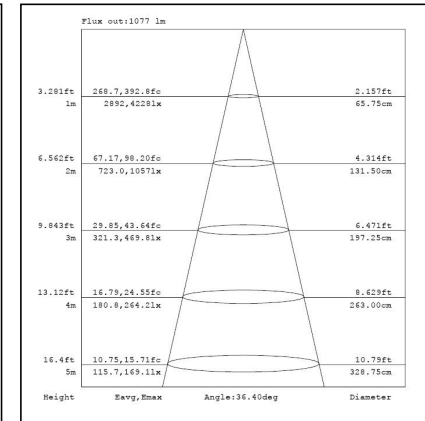

Technical Data test pattern

CRI80 12°

3000K

4000K

CRI80 24°

3000K

4000K

CRI80 36°

3000K

4000K