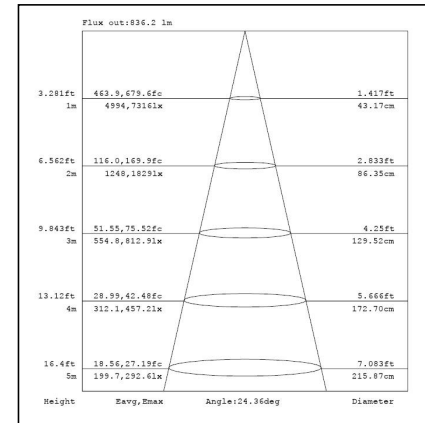

Ordering Information:

○ White ● Black

Power	CRI	Beam Angle	Luminous	CCT	Housing	Part Number
3x12W	>80	▲ 12°	3X1200 lm	3000K	○	TL514-3X12W-830-W-12
					●	TL514-3X12W-830-B-12
		3X1300 lm	4000K	○	TL514-3X12W-840-W-12	
				●	TL514-3X12W-840-B-12	
		▲ 24°	3X1200 lm	3000K	○	TL514-3X12W-830-W-24
					●	TL514-3X12W-830-B-24
	3X1300 lm	4000K	○	TL514-3X12W-840-W-24		
			●	TL514-3X12W-840-B-24		
	▲ 36°	3X1200 lm	3000K	○	TL514-3X12W-830-W-36	
				●	TL514-3X12W-830-B-36	
	3X1300 lm	4000K	○	TL514-3X12W-840-W-36		
			●	TL514-3X12W-840-B-36		
>90	▲ 12°	3X1050 lm	3000K	○	TL514-3X12W-930-W-12	
				●	TL514-3X12W-930-B-12	
	▲ 24°	3X1080 lm	3000K	○	TL514-3X12W-930-W-24	
				●	TL514-3X12W-930-B-24	
	▲ 36°	3X1100 lm	3000K	○	TL514-3X12W-930-W-36	
				●	TL514-3X12W-930-B-36	

Technical Data test pattern

CRI80 12°

3000K

4000K

CRI80 24°

3000K

4000K

CRI80 36°