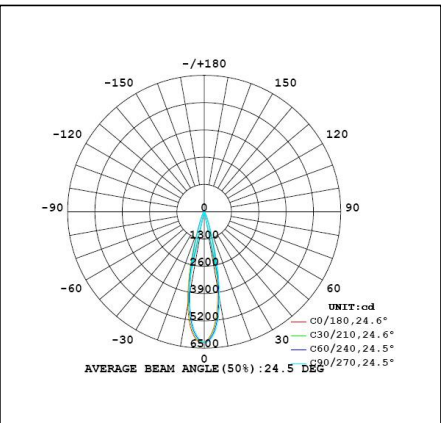

Ordering Information:

○ White ● Black

Power	CRI	Beam Angle	Luminous	CCT	Housing	Part Number
3x12W	>80	▲ 12°	3X1200 lm	3000K	○	TL514-3X12W-830-W-12
					●	TL514-3X12W-830-B-12
		3X1300 lm	4000K	○	TL514-3X12W-840-W-12	
				●	TL514-3X12W-840-B-12	
		▲ 24°	3X1200 lm	3000K	○	TL514-3X12W-830-W-24
					●	TL514-3X12W-830-B-24
	3X1300 lm	4000K	○	TL514-3X12W-840-W-24		
			●	TL514-3X12W-840-B-24		
	▲ 36°	3X1200 lm	3000K	○	TL514-3X12W-830-W-36	
				●	TL514-3X12W-830-B-36	
	3X1300 lm	4000K	○	TL514-3X12W-840-W-36		
			●	TL514-3X12W-840-B-36		
>90	▲ 12°	3X1050 lm	3000K	○	TL514-3X12W-930-W-12	
				●	TL514-3X12W-930-B-12	
	▲ 24°	3X1080 lm	3000K	○	TL514-3X12W-930-W-24	
				●	TL514-3X12W-930-B-24	
	▲ 36°	3X1100 lm	3000K	○	TL514-3X12W-930-W-36	
				●	TL514-3X12W-930-B-36	

Technical Data test pattern

CRI80 12°

3000K

4000K

CRI80 24°

3000K

4000K

CRI80 36°

3000K

4000K

CRI90 12°

3000K

CRI90 24°

3000K

CRI90 36°

3000K