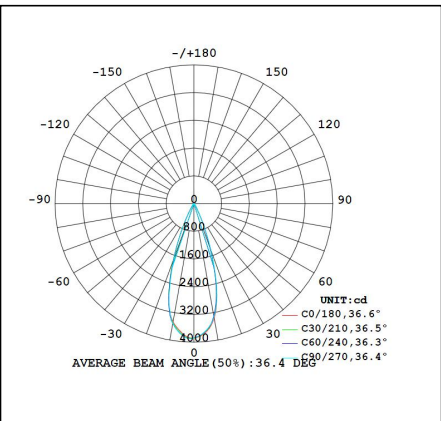

Ordering Information:

○ White ● Black

Power	CRI	Beam Angle	Luminous	CCT	Housing	Part Number
3x12W	>80	▲ 12°	3X1200 lm	3000K	○	TL514-3X12W-830-W-12
					●	TL514-3X12W-830-B-12
		3X1300 lm	4000K	○	TL514-3X12W-840-W-12	
				●	TL514-3X12W-840-B-12	
		▲ 24°	3X1200 lm	3000K	○	TL514-3X12W-830-W-24
					●	TL514-3X12W-830-B-24
	3X1300 lm	4000K	○	TL514-3X12W-840-W-24		
			●	TL514-3X12W-840-B-24		
	▲ 36°	3X1200 lm	3000K	○	TL514-3X12W-830-W-36	
				●	TL514-3X12W-830-B-36	
	3X1300 lm	4000K	○	TL514-3X12W-840-W-36		
			●	TL514-3X12W-840-B-36		
>90	▲ 12°	3X1050 lm	3000K	○	TL514-3X12W-930-W-12	
				●	TL514-3X12W-930-B-12	
	▲ 24°	3X1080 lm	3000K	○	TL514-3X12W-930-W-24	
				●	TL514-3X12W-930-B-24	
	▲ 36°	3X1100 lm	3000K	○	TL514-3X12W-930-W-36	
				●	TL514-3X12W-930-B-36	

Technical Data test pattern

CRI80 12°

3000K

4000K

CRI80 24°

3000K

4000K

CRI80 36°