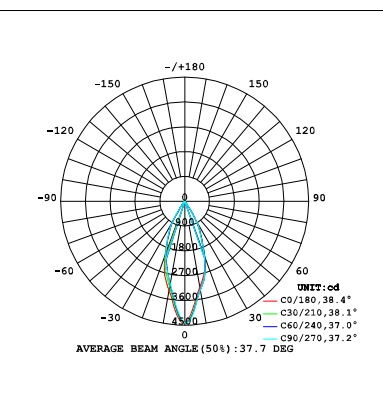

CRI90 10°

CRI80 38°