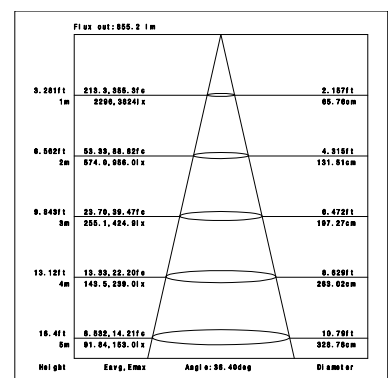

Ordering Information:

○ White ● Black

Power	CRI	Beam Angle	Luminous	CCT	Housing	Part Number
20W	>80	▲ 10°	2040 lm	3000K	○	TL164-20W-830-W-10
			2050 lm	4000K	●	TL164-20W-830-B-10
		▲ 20°	2060 lm	3000K	○	TL164-20W-840-W-10
			2060 lm	4000K	●	TL164-20W-840-B-10
		▲ 38°	2050 lm	3000K	○	TL164-20W-830-W-20
			2040 lm	4000K	●	TL164-20W-830-B-20
	>90	▲ 10°	1730 lm	3000K	○	TL164-20W-840-W-20
			1870 lm	4000K	●	TL164-20W-840-B-20
		▲ 20°	1750 lm	3000K	○	TL164-20W-830-W-38
			1900 lm	4000K	●	TL164-20W-830-B-38
		▲ 38°	1750 lm	3000K	○	TL164-20W-840-W-38
			1890 lm	4000K	●	TL164-20W-840-B-38
20W	>80	▲ 10°	1730 lm	3000K	○	TL164-20W-930-W-10
			1870 lm	4000K	●	TL164-20W-930-B-10
		▲ 20°	1750 lm	3000K	○	TL164-20W-940-W-10
			1900 lm	4000K	●	TL164-20W-940-B-10
		▲ 38°	1750 lm	3000K	○	TL164-20W-930-W-20
			1890 lm	4000K	●	TL164-20W-930-B-20
	>90	▲ 10°	1730 lm	3000K	○	TL164-20W-930-W-38
			1890 lm	4000K	●	TL164-20W-930-B-38
		▲ 20°	1750 lm	3000K	○	TL164-20W-940-W-38
			1890 lm	4000K	●	TL164-20W-940-B-38

3000K

4000K

CRI90 38°

3000K

4000K

Installation instruction

Remove Instructions

Cautions

Packaging:

Box
L288*W256H120mm
1pc/box
GW: 1.35kg/box

Outer carton
L600XW540xH265mm
8pcs/CTN
GW: 12kg/carton

Product Nomenclature