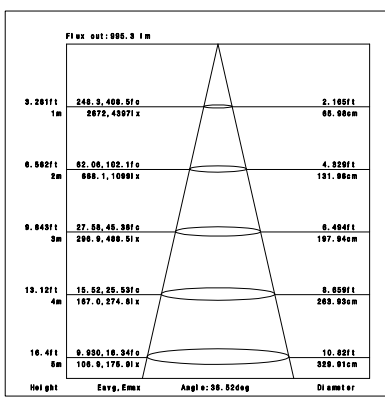

3000K

3000K