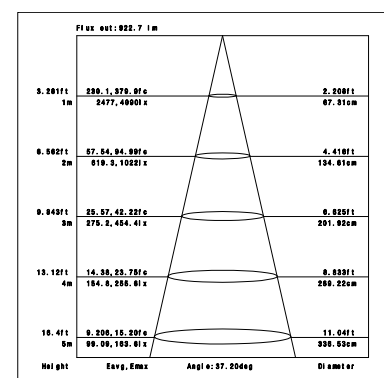

Ordering Information:

○ White ● Black

Power	CRI	Beam Angle	Luminous	CCT	Housing	Part Number
20W	>80	▲ 10°	2040 lm	3000K	○	TL164-20W-830-W-10
			2050 lm	4000K	●	TL164-20W-830-B-10
		▲ 20°	2060 lm	3000K	○	TL164-20W-840-W-10
			2060 lm	4000K	●	TL164-20W-840-B-10
		▲ 38°	2050 lm	3000K	○	TL164-20W-830-W-20
			2040 lm	4000K	●	TL164-20W-830-B-20
	>90	▲ 10°	1730 lm	3000K	○	TL164-20W-840-W-20
			1870 lm	4000K	●	TL164-20W-840-B-20
		▲ 20°	1750 lm	3000K	○	TL164-20W-830-W-38
			1900 lm	4000K	●	TL164-20W-830-B-38
		▲ 38°	1750 lm	3000K	○	TL164-20W-840-W-38
			1890 lm	4000K	●	TL164-20W-840-B-38
20W	>80	▲ 10°	1730 lm	3000K	○	TL164-20W-930-W-10
			1870 lm	4000K	●	TL164-20W-930-B-10
		▲ 20°	1750 lm	3000K	○	TL164-20W-940-W-10
			1900 lm	4000K	●	TL164-20W-940-B-10
		▲ 38°	1750 lm	3000K	○	TL164-20W-930-W-20
			1890 lm	4000K	●	TL164-20W-930-B-20
	>90	▲ 10°	1730 lm	3000K	○	TL164-20W-930-W-38
			1890 lm	4000K	●	TL164-20W-930-B-38
		▲ 20°	1750 lm	3000K	○	TL164-20W-940-W-38
			1890 lm	4000K	●	TL164-20W-940-B-38

3000K

4000K

CRI90 38°

3000K

4000K

Installation instruction

Remove Instructions

Cautions

Packaging:

Box
L288*W256H120mm
1pc/box
GW: 1.35kg/box

Outer carton
L600XW540xH265mm
8pcs/CTN
GW: 12kg/carton

Product Nomenclature