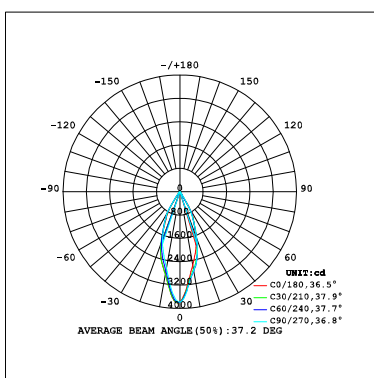

LED TRACK LIGHT

CRI90 38°