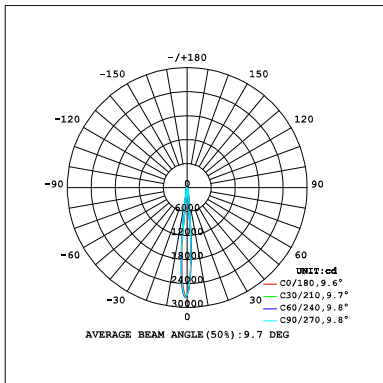

LED TRACK LIGHT

CRI90 10°