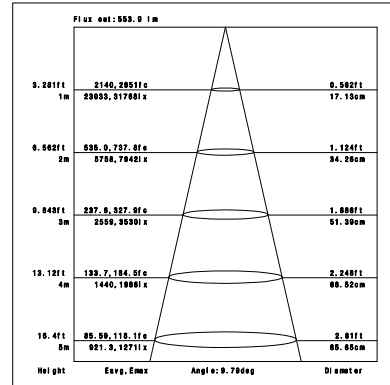

Ordering Information:

○ White ● Black

Power	CRI	Beam Angle	Luminous	CCT	Housing	Part Number
20W	>80	▲ 10°	2040 lm	3000K	○	TL164-20W-830-W-10
			2050 lm	4000K	●	TL164-20W-830-B-10
		▲ 20°	2060 lm	3000K	○	TL164-20W-840-W-10
			2060 lm	4000K	●	TL164-20W-840-B-10
		▲ 38°	2050 lm	3000K	○	TL164-20W-830-W-20
			2040 lm	4000K	●	TL164-20W-830-B-20
	>90	▲ 10°	1730 lm	3000K	○	TL164-20W-840-W-20
			1870 lm	4000K	●	TL164-20W-840-B-20
		▲ 20°	1750 lm	3000K	○	TL164-20W-830-W-38
			1900 lm	4000K	●	TL164-20W-830-B-38
		▲ 38°	1750 lm	3000K	○	TL164-20W-840-W-38
			1890 lm	4000K	●	TL164-20W-840-B-38
20W	>80	▲ 10°	1730 lm	3000K	○	TL164-20W-930-W-10
			1870 lm	4000K	●	TL164-20W-930-B-10
		▲ 20°	1750 lm	3000K	○	TL164-20W-940-W-10
			1900 lm	4000K	●	TL164-20W-940-B-10
		▲ 38°	1750 lm	3000K	○	TL164-20W-930-W-20
			1890 lm	4000K	●	TL164-20W-930-B-20
	>90	▲ 10°	1730 lm	3000K	○	TL164-20W-930-W-38
			1890 lm	4000K	●	TL164-20W-930-B-38
		▲ 20°	1750 lm	3000K	○	TL164-20W-940-W-38
			1890 lm	4000K	●	TL164-20W-940-B-38

LED TRACK LIGHT

Technical Data test pattern

CRI80 10°

3000K

4000K

CRI80 20°

3000K

4000K