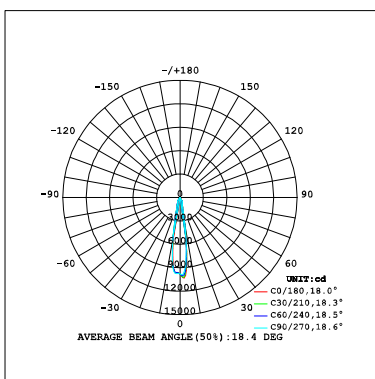

Ordering Information:

○ White ● Black

Power	CRI	Beam Angle	Luminous	CCT	Housing	Part Number
20W	>80	▲ 10°	2040 lm	3000K	○	TL164-20W-830-W-10
			2050 lm	4000K	●	TL164-20W-830-B-10
		▲ 20°	2060 lm	3000K	○	TL164-20W-840-W-10
			2060 lm	4000K	●	TL164-20W-840-B-10
		▲ 38°	2050 lm	3000K	○	TL164-20W-830-W-20
			2040 lm	4000K	●	TL164-20W-830-B-20
	>90	▲ 10°	1730 lm	3000K	○	TL164-20W-840-W-20
			1870 lm	4000K	●	TL164-20W-840-B-20
		▲ 20°	1750 lm	3000K	○	TL164-20W-830-W-38
			1900 lm	4000K	●	TL164-20W-830-B-38
		▲ 38°	1750 lm	3000K	○	TL164-20W-840-W-38
			1890 lm	4000K	●	TL164-20W-840-B-38
20W	>80	▲ 10°	1730 lm	3000K	○	TL164-20W-930-W-10
			1870 lm	4000K	●	TL164-20W-930-B-10
		▲ 20°	1750 lm	3000K	○	TL164-20W-940-W-10
			1900 lm	4000K	●	TL164-20W-940-B-10
		▲ 38°	1750 lm	3000K	○	TL164-20W-930-W-20
			1890 lm	4000K	●	TL164-20W-930-B-20
	>90	▲ 10°	1730 lm	3000K	○	TL164-20W-930-W-38
			1890 lm	4000K	●	TL164-20W-930-B-38
		▲ 20°	1750 lm	3000K	○	TL164-20W-940-W-38
			1890 lm	4000K	●	TL164-20W-940-B-38

LED TRACK LIGHT

Technical Data test pattern

CRI80 10°

3000K

4000K

CRI80 20°

3000K

4000K

CRI80 38°

3000K

4000K

LED TRACK LIGHT

CRI90 10°

3000K

4000K

CRI90 20°