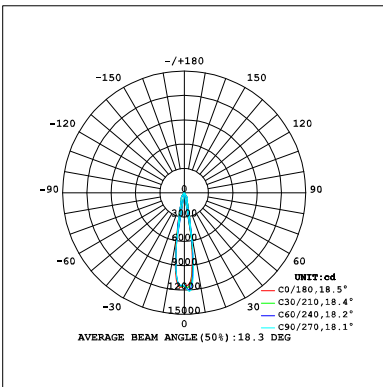

Ordering Information:

○ White ● Black

Power	CRI	Beam Angle	Luminous	CCT	Housing	Part Number
20W	>80	▲ 10°	2040 lm	3000K	○	TL164-20W-830-W-10
			2050 lm	4000K	●	TL164-20W-830-B-10
		▲ 20°	2060 lm	3000K	○	TL164-20W-840-W-10
			2060 lm	4000K	●	TL164-20W-840-B-10
		▲ 38°	2050 lm	3000K	○	TL164-20W-830-W-20
			2040 lm	4000K	●	TL164-20W-830-B-20
	>90	▲ 10°	1730 lm	3000K	○	TL164-20W-840-W-20
			1870 lm	4000K	●	TL164-20W-840-B-20
		▲ 20°	1750 lm	3000K	○	TL164-20W-830-W-38
			1900 lm	4000K	●	TL164-20W-830-B-38
		▲ 38°	1750 lm	3000K	○	TL164-20W-840-W-38
			1890 lm	4000K	●	TL164-20W-840-B-38
20W	>80	▲ 10°	1730 lm	3000K	○	TL164-20W-930-W-10
			1870 lm	4000K	●	TL164-20W-930-B-10
		▲ 20°	1750 lm	3000K	○	TL164-20W-940-W-10
			1900 lm	4000K	●	TL164-20W-940-B-10
		▲ 38°	1750 lm	3000K	○	TL164-20W-930-W-20
			1890 lm	4000K	●	TL164-20W-930-B-20
	>90	▲ 10°	1730 lm	3000K	○	TL164-20W-930-W-38
			1890 lm	4000K	●	TL164-20W-930-B-38
		▲ 20°	1750 lm	3000K	○	TL164-20W-940-W-38
			1890 lm	4000K	●	TL164-20W-940-B-38

LED TRACK LIGHT

Technical Data test pattern

CRI80 10°

3000K

4000K

CRI80 20°

3000K

4000K