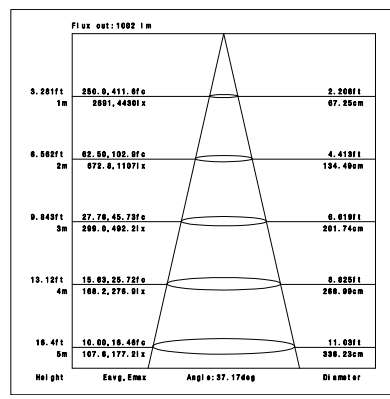

4000K

4000K