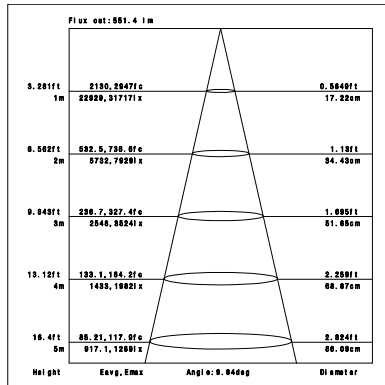

Ordering Information:

○ White ● Black

Power	CRI	Beam Angle	Luminous	CCT	Housing	Part Number
20W	>80	▲ 10°	2040 lm	3000K	○	TL164-20W-830-W-10
			2050 lm	4000K	●	TL164-20W-830-B-10
		▲ 20°	2060 lm	3000K	○	TL164-20W-840-W-10
			2060 lm	4000K	●	TL164-20W-840-B-10
		▲ 38°	2050 lm	3000K	○	TL164-20W-830-W-20
			2040 lm	4000K	●	TL164-20W-830-B-20
	>90	▲ 10°	1730 lm	3000K	○	TL164-20W-840-W-20
			1870 lm	4000K	●	TL164-20W-840-B-20
		▲ 20°	1750 lm	3000K	○	TL164-20W-830-W-38
			1900 lm	4000K	●	TL164-20W-830-B-38
		▲ 38°	1750 lm	3000K	○	TL164-20W-840-W-38
			1890 lm	4000K	●	TL164-20W-840-B-38
20W	>80	▲ 10°	1730 lm	3000K	○	TL164-20W-930-W-10
			1870 lm	4000K	●	TL164-20W-930-B-10
		▲ 20°	1750 lm	3000K	○	TL164-20W-940-W-10
			1900 lm	4000K	●	TL164-20W-940-B-10
		▲ 38°	1750 lm	3000K	○	TL164-20W-930-W-20
			1890 lm	4000K	●	TL164-20W-930-B-20
	>90	▲ 10°	1730 lm	3000K	○	TL164-20W-930-W-38
			1890 lm	4000K	●	TL164-20W-930-B-38
		▲ 20°	1750 lm	3000K	○	TL164-20W-940-W-38
			1890 lm	4000K	●	TL164-20W-940-B-38

LED TRACK LIGHT

Technical Data test pattern

CRI80 10°

3000K

4000K

CRI80 20°

3000K

4000K

Packaging:

Box
L288*W256H120mm
1pc/box
GW: 1.35kg/box

Outer carton
L600XW540xH265mm
8pcs/CTN
GW: 12kg/carton

Product Nomenclature