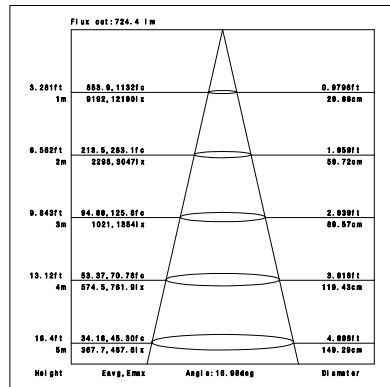

Ordering Information:

○ White ● Black

Power	CRI	Beam Angle	Luminous	CCT	Housing	Part Number
20W	>80	▲ 10°	2040 lm	3000K	○	TL164-20W-830-W-10
			2050 lm	4000K	●	TL164-20W-830-B-10
		▲ 20°	2060 lm	3000K	○	TL164-20W-840-W-10
			2060 lm	4000K	●	TL164-20W-840-B-10
		▲ 38°	2050 lm	3000K	○	TL164-20W-830-W-20
			2040 lm	4000K	●	TL164-20W-830-B-20
	>90	▲ 10°	1730 lm	3000K	○	TL164-20W-840-W-20
			1870 lm	4000K	●	TL164-20W-840-B-20
		▲ 20°	1750 lm	3000K	○	TL164-20W-830-W-38
			1900 lm	4000K	●	TL164-20W-830-B-38
		▲ 38°	1750 lm	3000K	○	TL164-20W-840-W-38
			1890 lm	4000K	●	TL164-20W-840-B-38
20W	>80	▲ 10°	1730 lm	3000K	○	TL164-20W-930-W-10
			1870 lm	4000K	●	TL164-20W-930-B-10
		▲ 20°	1750 lm	3000K	○	TL164-20W-940-W-10
			1900 lm	4000K	●	TL164-20W-940-B-10
		▲ 38°	1750 lm	3000K	○	TL164-20W-930-W-20
			1890 lm	4000K	●	TL164-20W-930-B-20
	>90	▲ 10°	1730 lm	3000K	○	TL164-20W-930-W-38
			1890 lm	4000K	●	TL164-20W-930-B-38
		▲ 20°	1750 lm	3000K	○	TL164-20W-940-W-38
			1890 lm	4000K	●	TL164-20W-940-B-38

LED TRACK LIGHT

Technical Data test pattern

CRI80 10°

3000K

4000K

CRI80 20°

3000K

4000K