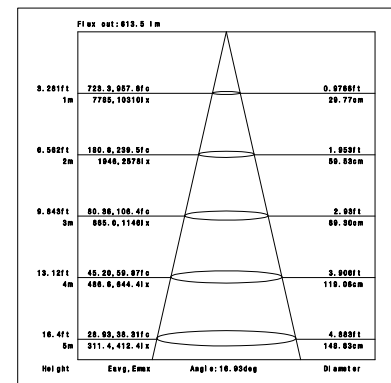

Ordering Information:

○ White ● Black

Power	CRI	Beam Angle	Luminous	CCT	Housing	Part Number
20W	>80	▲ 10°	2040 lm	3000K	○	SD041-20W-830-W-10
					●	SD041-20W-830-B-10
		2050 lm	4000K	○	SD041-20W-840-W-10	
				●	SD041-20W-840-B-10	
		▲ 20°	2060 lm	3000K	○	SD041-20W-830-W-20
					●	SD041-20W-830-B-20
	2060 lm	4000K	○	SD041-20W-840-W-20		
			●	SD041-20W-840-B-20		
	▲ 38°	2050 lm	3000K	○	SD041-20W-830-W-38	
				●	SD041-20W-830-B-38	
	2040 lm	4000K	○	SD041-20W-840-W-38		
			●	SD041-20W-840-B-38		
>90	▲ 10°	▲ 10°	1730 lm	3000K	○	SD041-20W-930-W-10
					●	SD041-20W-930-B-10
		1870 lm	4000K	○	SD041-20W-940-W-10	
				●	SD041-20W-940-B-10	
		▲ 20°	1750 lm	3000K	○	SD041-20W-930-W-20
					●	SD041-20W-930-B-20
	1900 lm	4000K	○	SD041-20W-940-W-20		
			●	SD041-20W-940-B-20		
	▲ 38°	1750 lm	3000K	○	SD041-20W-930-W-38	
				●	SD041-20W-930-B-38	
	1890 lm	4000K	○	SD041-20W-940-W-38		
			●	SD041-20W-940-B-38		

3000K

4000K

CRI90 10°

3000K

4000K

CRI90 20°

3000K

4000K

CRI90 38°

3000K

4000K

Installation instruction

Packaging:

**Box**  
 L140\*W140\*H205mm  
 1pc/box  
 GW: 1.95kg/box

**Outer carton**  
 L730xW310xH220mm  
 10 pcs/CTN  
 GW: 21kg/carton

Product Nomenclature