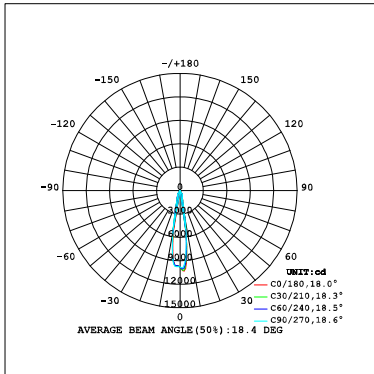

Ordering Information:

○ White ● Black

Power	CRI	Beam Angle	Luminous	CCT	Housing	Part Number
20W	>80	▲ 10°	2040 lm	3000K	○	SD041-20W-830-W-10
					●	SD041-20W-830-B-10
		2050 lm	4000K	○	SD041-20W-840-W-10	
				●	SD041-20W-840-B-10	
		▲ 20°	2060 lm	3000K	○	SD041-20W-830-W-20
					●	SD041-20W-830-B-20
	2060 lm	4000K	○	SD041-20W-840-W-20		
			●	SD041-20W-840-B-20		
	▲ 38°	2050 lm	3000K	○	SD041-20W-830-W-38	
				●	SD041-20W-830-B-38	
	2040 lm	4000K	○	SD041-20W-840-W-38		
			●	SD041-20W-840-B-38		
>90	▲ 10°	▲ 10°	1730 lm	3000K	○	SD041-20W-930-W-10
					●	SD041-20W-930-B-10
		1870 lm	4000K	○	SD041-20W-940-W-10	
				●	SD041-20W-940-B-10	
		▲ 20°	1750 lm	3000K	○	SD041-20W-930-W-20
					●	SD041-20W-930-B-20
	1900 lm	4000K	○	SD041-20W-940-W-20		
			●	SD041-20W-940-B-20		
	▲ 38°	1750 lm	3000K	○	SD041-20W-930-W-38	
				●	SD041-20W-930-B-38	
	1890 lm	4000K	○	SD041-20W-940-W-38		
			●	SD041-20W-940-B-38		

Technical Data test pattern

CRI80 10°

3000K

4000K

CRI80 20°

3000K

4000K

CRI80 38°

3000K

4000K

CRI90 10°

3000K

4000K

CRI90 20°

3000K

4000K