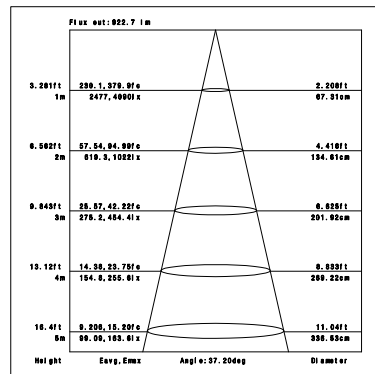

Ordering Information:

○ White ● Black

Power	CRI	Beam Angle	Luminous	CCT	Housing	Part Number
20W	>80	▲ 10°	2040 lm	3000K	○	SD041-20W-830-W-10
					●	SD041-20W-830-B-10
		2050 lm	4000K	○	SD041-20W-840-W-10	
				●	SD041-20W-840-B-10	
		▲ 20°	2060 lm	3000K	○	SD041-20W-830-W-20
					●	SD041-20W-830-B-20
	2060 lm	4000K	○	SD041-20W-840-W-20		
			●	SD041-20W-840-B-20		
	▲ 38°	2050 lm	3000K	○	SD041-20W-830-W-38	
				●	SD041-20W-830-B-38	
	2040 lm	4000K	○	SD041-20W-840-W-38		
			●	SD041-20W-840-B-38		
>90	▲ 10°	▲ 10°	1730 lm	3000K	○	SD041-20W-930-W-10
					●	SD041-20W-930-B-10
		1870 lm	4000K	○	SD041-20W-940-W-10	
				●	SD041-20W-940-B-10	
		▲ 20°	1750 lm	3000K	○	SD041-20W-930-W-20
					●	SD041-20W-930-B-20
	1900 lm	4000K	○	SD041-20W-940-W-20		
			●	SD041-20W-940-B-20		
	▲ 38°	1750 lm	3000K	○	SD041-20W-930-W-38	
				●	SD041-20W-930-B-38	
	1890 lm	4000K	○	SD041-20W-940-W-38		
			●	SD041-20W-940-B-38		

3000K

4000K

CRI90 10°

3000K

4000K

CRI90 20°

3000K

4000K

CRI90 38°

3000K

4000K

Installation instruction

Packaging:

**Box**  
 L140\*W140\*H205mm  
 1pc/box  
 GW: 1.95kg/box

**Outer carton**  
 L730xW310xH220mm  
 10 pcs/CTN  
 GW: 21kg/carton

Product Nomenclature