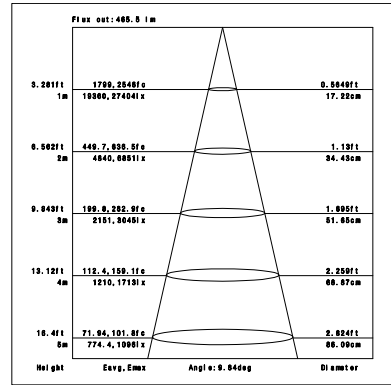

Ordering Information:

○ White ● Black

Power	CRI	Beam Angle	Luminous	CCT	Housing	Part Number
20W	>80	▲ 10°	2040 lm	3000K	○	SD041-20W-830-W-10
					●	SD041-20W-830-B-10
		2050 lm	4000K	○	SD041-20W-840-W-10	
				●	SD041-20W-840-B-10	
		▲ 20°	2060 lm	3000K	○	SD041-20W-830-W-20
					●	SD041-20W-830-B-20
	2060 lm	4000K	○	SD041-20W-840-W-20		
			●	SD041-20W-840-B-20		
	▲ 38°	2050 lm	3000K	○	SD041-20W-830-W-38	
				●	SD041-20W-830-B-38	
	2040 lm	4000K	○	SD041-20W-840-W-38		
			●	SD041-20W-840-B-38		
>90	▲ 10°	▲ 10°	1730 lm	3000K	○	SD041-20W-930-W-10
					●	SD041-20W-930-B-10
		1870 lm	4000K	○	SD041-20W-940-W-10	
				●	SD041-20W-940-B-10	
		▲ 20°	1750 lm	3000K	○	SD041-20W-930-W-20
					●	SD041-20W-930-B-20
	1900 lm	4000K	○	SD041-20W-940-W-20		
			●	SD041-20W-940-B-20		
	▲ 38°	1750 lm	3000K	○	SD041-20W-930-W-38	
				●	SD041-20W-930-B-38	
	1890 lm	4000K	○	SD041-20W-940-W-38		
			●	SD041-20W-940-B-38		

3000K

4000K

CRI90 10°

3000K

4000K

CRI90 20°

3000K

4000K

CRI90 38°

3000K

4000K

Installation instruction

Packaging:

**Box**  
 L140\*W140\*H205mm  
 1pc/box  
 GW: 1.95kg/box

**Outer carton**  
 L730xW310xH220mm  
 10 pcs/CTN  
 GW: 21kg/carton

Product Nomenclature