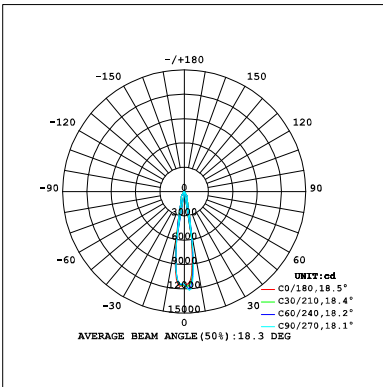

Ordering Information:

○ White ● Black

Power	CRI	Beam Angle	Luminous	CCT	Housing	Part Number
20W	>80	▲ 10°	2040 lm	3000K	○	SD041-20W-830-W-10
					●	SD041-20W-830-B-10
		2050 lm	4000K	○	SD041-20W-840-W-10	
				●	SD041-20W-840-B-10	
		▲ 20°	2060 lm	3000K	○	SD041-20W-830-W-20
					●	SD041-20W-830-B-20
	2060 lm	4000K	○	SD041-20W-840-W-20		
			●	SD041-20W-840-B-20		
	▲ 38°	2050 lm	3000K	○	SD041-20W-830-W-38	
				●	SD041-20W-830-B-38	
	2040 lm	4000K	○	SD041-20W-840-W-38		
			●	SD041-20W-840-B-38		
>90	▲ 10°	▲ 10°	1730 lm	3000K	○	SD041-20W-930-W-10
					●	SD041-20W-930-B-10
		1870 lm	4000K	○	SD041-20W-940-W-10	
				●	SD041-20W-940-B-10	
		▲ 20°	1750 lm	3000K	○	SD041-20W-930-W-20
					●	SD041-20W-930-B-20
	1900 lm	4000K	○	SD041-20W-940-W-20		
			●	SD041-20W-940-B-20		
	▲ 38°	1750 lm	3000K	○	SD041-20W-930-W-38	
				●	SD041-20W-930-B-38	
	1890 lm	4000K	○	SD041-20W-940-W-38		
			●	SD041-20W-940-B-38		

Technical Data test pattern

CRI80 10°

3000K

4000K

CRI80 20°

3000K

4000K

CRI80 38°