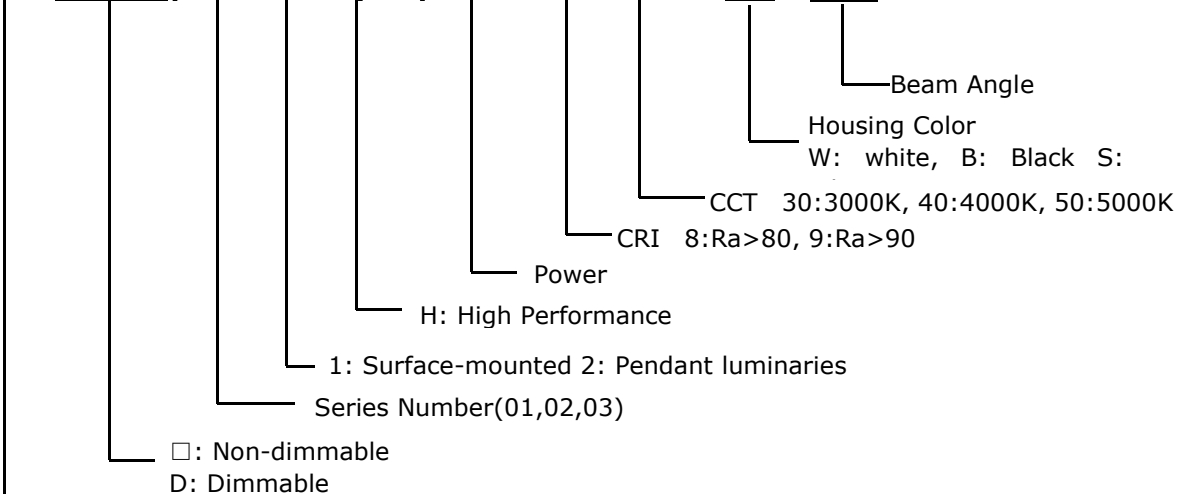

Ordering Information:

○ White ● Black

Power	CRI	Beam Angle	Luminous	CCT	Housing	Part Number
20W	>80	▲ 10°	2040 lm	3000K	○	SD041-20W-830-W-10
					●	SD041-20W-830-B-10
		2050 lm	4000K	○	SD041-20W-840-W-10	
				●	SD041-20W-840-B-10	
		▲ 20°	2060 lm	3000K	○	SD041-20W-830-W-20
					●	SD041-20W-830-B-20
	2060 lm	4000K	○	SD041-20W-840-W-20		
			●	SD041-20W-840-B-20		
	▲ 38°	2050 lm	3000K	○	SD041-20W-830-W-38	
				●	SD041-20W-830-B-38	
	2040 lm	4000K	○	SD041-20W-840-W-38		
			●	SD041-20W-840-B-38		
>90	▲ 10°	▲ 10°	1730 lm	3000K	○	SD041-20W-930-W-10
					●	SD041-20W-930-B-10
		1870 lm	4000K	○	SD041-20W-940-W-10	
				●	SD041-20W-940-B-10	
		▲ 20°	1750 lm	3000K	○	SD041-20W-930-W-20
					●	SD041-20W-930-B-20
	1900 lm	4000K	○	SD041-20W-940-W-20		
			●	SD041-20W-940-B-20		
	▲ 38°	1750 lm	3000K	○	SD041-20W-930-W-38	
				●	SD041-20W-930-B-38	
	1890 lm	4000K	○	SD041-20W-940-W-38		
			●	SD041-20W-940-B-38		

CRI90 38°

3000K

4000K

Installation instruction

Packaging:

**Box**  
 L140\*W140\*H205mm  
 1pc/box  
 GW: 1.95kg/box

**Outer carton**  
 L730xW310xH220mm  
 10 pcs/CTN  
 GW: 21kg/carton

Product Nomenclature

**SD ( X ) XX X ( H ) = X = X XX = X - XX**

04 Surface-mounted & pendant luminaires