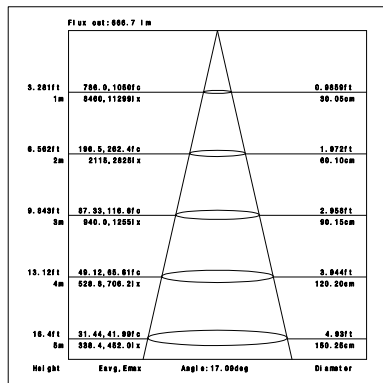

Ordering Information:

○ White ● Black

Power	CRI	Beam Angle	Luminous	CCT	Housing	Part Number
20W	>80	▲ 10°	2040 lm	3000K	○	SD041-20W-830-W-10
					●	SD041-20W-830-B-10
		2050 lm	4000K	○	SD041-20W-840-W-10	
				●	SD041-20W-840-B-10	
		▲ 20°	2060 lm	3000K	○	SD041-20W-830-W-20
					●	SD041-20W-830-B-20
	2060 lm	4000K	○	SD041-20W-840-W-20		
			●	SD041-20W-840-B-20		
	▲ 38°	2050 lm	3000K	○	SD041-20W-830-W-38	
				●	SD041-20W-830-B-38	
	2040 lm	4000K	○	SD041-20W-840-W-38		
			●	SD041-20W-840-B-38		
>90	▲ 10°	▲ 10°	1730 lm	3000K	○	SD041-20W-930-W-10
					●	SD041-20W-930-B-10
		1870 lm	4000K	○	SD041-20W-940-W-10	
				●	SD041-20W-940-B-10	
		▲ 20°	1750 lm	3000K	○	SD041-20W-930-W-20
					●	SD041-20W-930-B-20
	1900 lm	4000K	○	SD041-20W-940-W-20		
			●	SD041-20W-940-B-20		
	▲ 38°	1750 lm	3000K	○	SD041-20W-930-W-38	
				●	SD041-20W-930-B-38	
	1890 lm	4000K	○	SD041-20W-940-W-38		
			●	SD041-20W-940-B-38		

Technical Data test pattern

CRI80 10°

3000K

4000K

CRI80 20°

3000K

4000K

CRI80 38°

3000K

4000K

CRI90 10°

3000K

4000K

CRI90 20°

3000K

4000K

CRI90 38°

3000K

4000K

Installation instruction

Packaging:

**Box**  
 L140\*W140\*H205mm  
 1pc/box  
 GW: 1.95kg/box

**Outer carton**  
 L730xW310xH220mm  
 10 pcs/CTN  
 GW: 21kg/carton

Product Nomenclature