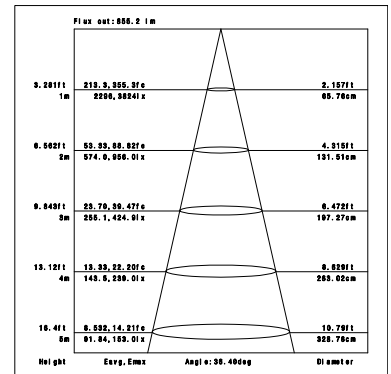

Ordering Information:

○ White ● Black

Power	CRI	Beam Angle	Luminous	CCT	Housing	Part Number
20W	>80	▲ 10°	2040 lm	3000K	○	SD041-20W-830-W-10
					●	SD041-20W-830-B-10
		2050 lm	4000K	○	SD041-20W-840-W-10	
				●	SD041-20W-840-B-10	
		▲ 20°	2060 lm	3000K	○	SD041-20W-830-W-20
					●	SD041-20W-830-B-20
	2060 lm	4000K	○	SD041-20W-840-W-20		
			●	SD041-20W-840-B-20		
	▲ 38°	2050 lm	3000K	○	SD041-20W-830-W-38	
				●	SD041-20W-830-B-38	
	2040 lm	4000K	○	SD041-20W-840-W-38		
			●	SD041-20W-840-B-38		
>90	▲ 10°	▲ 10°	1730 lm	3000K	○	SD041-20W-930-W-10
					●	SD041-20W-930-B-10
		1870 lm	4000K	○	SD041-20W-940-W-10	
				●	SD041-20W-940-B-10	
		▲ 20°	1750 lm	3000K	○	SD041-20W-930-W-20
					●	SD041-20W-930-B-20
	1900 lm	4000K	○	SD041-20W-940-W-20		
			●	SD041-20W-940-B-20		
	▲ 38°	1750 lm	3000K	○	SD041-20W-930-W-38	
				●	SD041-20W-930-B-38	
	1890 lm	4000K	○	SD041-20W-940-W-38		
			●	SD041-20W-940-B-38		

Technical Data test pattern

CRI80 10°

3000K

4000K

CRI80 20°

3000K

4000K

CRI80 38°

3000K

4000K

CRI90 10°

3000K

4000K

CRI90 20°

3000K

4000K

CRI90 38°

3000K

4000K

Installation instruction

Packaging:

**Box**  
 L140\*W140\*H205mm  
 1pc/box  
 GW: 1.95kg/box

**Outer carton**  
 L730xW310xH220mm  
 10 pcs/CTN  
 GW: 21kg/carton

Product Nomenclature