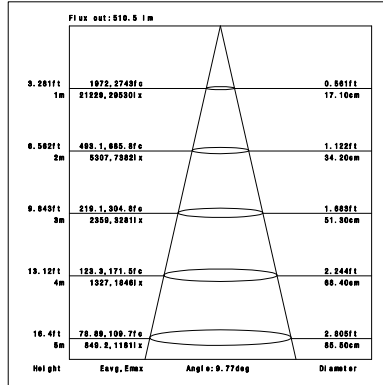

Ordering Information:

○ White ● Black

Power	CRI	Beam Angle	Luminous	CCT	Housing	Part Number
20W	>80	▲ 10°	2040 lm	3000K	○	SD041-20W-830-W-10
					●	SD041-20W-830-B-10
		2050 lm	4000K	○	SD041-20W-840-W-10	
				●	SD041-20W-840-B-10	
		▲ 20°	2060 lm	3000K	○	SD041-20W-830-W-20
					●	SD041-20W-830-B-20
	2060 lm	4000K	○	SD041-20W-840-W-20		
			●	SD041-20W-840-B-20		
	▲ 38°	2050 lm	3000K	○	SD041-20W-830-W-38	
				●	SD041-20W-830-B-38	
	2040 lm	4000K	○	SD041-20W-840-W-38		
			●	SD041-20W-840-B-38		
>90	▲ 10°	▲ 10°	1730 lm	3000K	○	SD041-20W-930-W-10
					●	SD041-20W-930-B-10
		1870 lm	4000K	○	SD041-20W-940-W-10	
				●	SD041-20W-940-B-10	
		▲ 20°	1750 lm	3000K	○	SD041-20W-930-W-20
					●	SD041-20W-930-B-20
	1900 lm	4000K	○	SD041-20W-940-W-20		
			●	SD041-20W-940-B-20		
	▲ 38°	1750 lm	3000K	○	SD041-20W-930-W-38	
				●	SD041-20W-930-B-38	
	1890 lm	4000K	○	SD041-20W-940-W-38		
			●	SD041-20W-940-B-38		

3000K

4000K

CRI90 10°

3000K

4000K

CRI90 20°

3000K

4000K

CRI90 38°

3000K

4000K

Installation instruction

Packaging:

**Box**  
 L140\*W140\*H205mm  
 1pc/box  
 GW: 1.95kg/box

**Outer carton**  
 L730xW310xH220mm  
 10 pcs/CTN  
 GW: 21kg/carton

Product Nomenclature