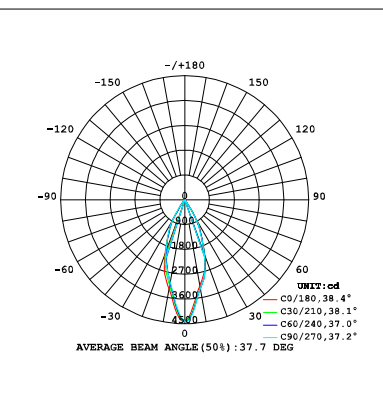

CRI80 38°

3000K

4000K