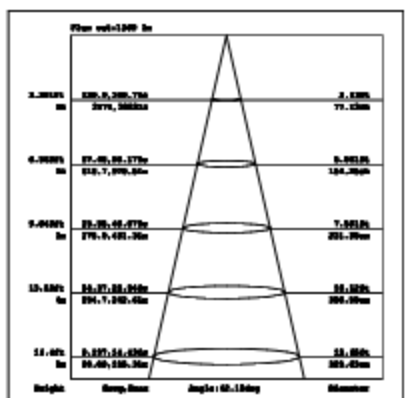

Ordering Information:

Power	CRI	Beam Angle	Luminous	CCT	Housing	Part Number
20W	>80	▲ 12°	2090 lm	3000K	○	TL274-20W-830-W-12
					●	TL274-20W-830-B-12
		2120 lm	4000K	○	TL274-20W-840-W-12	
				●	TL274-20W-840-B-12	
		▲ 24°	2280 lm	3000K	○	TL274-20W-830-W-24
					●	TL274-20W-830-B-24
		2320 lm	4000K	○	TL274-20W-840-W-24	
				●	TL274-20W-840-B-24	
		▲ 45°	2300 lm	3000K	○	TL274-20W-830-W-45
					●	TL274-20W-830-B-45
		2270 lm	4000K	○	TL274-20W-840-W-45	
				●	TL274-20W-840-B-45	
	>90	▲ 12°	1780 lm	3000K	○	TL274-20W-930-W-12
					●	TL274-20W-930-B-12
		1890 lm	4000K	○	TL274-20W-940-W-12	
				●	TL274-20W-940-B-12	
		▲ 24°	1930 lm	3000K	○	TL274-20W-930-W-24
					●	TL274-20W-930-B-24
		2040 lm	4000K	○	TL274-20W-940-W-24	
				●	TL274-20W-940-B-24	
		▲ 45°	1930 lm	3000K	○	TL274-20W-930-W-45
					●	TL274-20W-930-B-45
		2070 lm	4000K	○	TL274-20W-940-W-45	
				●	TL274-20W-940-B-45	

CRI90 45°

3000K

4000K

Installation instruction

Remove Instructions

Cautions

Packaging:

Box
L100*W100H290mm
1pc/box
GW: 1.02kg/box