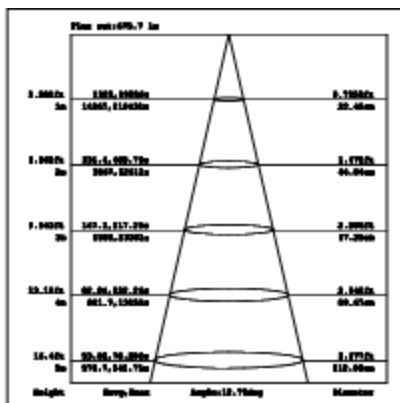

Ordering Information:

Power	CRI	Beam Angle	Luminous	CCT	Housing	Part Number
20W	>80	▲ 12°	2090 lm	3000K	○	TL274-20W-830-W-12
					●	TL274-20W-830-B-12
		2120 lm	4000K	○	TL274-20W-840-W-12	
				●	TL274-20W-840-B-12	
		▲ 24°	2280 lm	3000K	○	TL274-20W-830-W-24
					●	TL274-20W-830-B-24
		2320 lm	4000K	○	TL274-20W-840-W-24	
				●	TL274-20W-840-B-24	
		▲ 45°	2300 lm	3000K	○	TL274-20W-830-W-45
					●	TL274-20W-830-B-45
		2270 lm	4000K	○	TL274-20W-840-W-45	
				●	TL274-20W-840-B-45	
	>90	▲ 12°	1780 lm	3000K	○	TL274-20W-930-W-12
					●	TL274-20W-930-B-12
		1890 lm	4000K	○	TL274-20W-940-W-12	
				●	TL274-20W-940-B-12	
		▲ 24°	1930 lm	3000K	○	TL274-20W-930-W-24
					●	TL274-20W-930-B-24
		2040 lm	4000K	○	TL274-20W-940-W-24	
				●	TL274-20W-940-B-24	
		▲ 45°	1930 lm	3000K	○	TL274-20W-930-W-45
					●	TL274-20W-930-B-45
		2070 lm	4000K	○	TL274-20W-940-W-45	
				●	TL274-20W-940-B-45	

3000K

4000K

CRI90 12°

3000K

4000K

CRI90 24°

3000K

4000K

CRI90 45°

3000K

4000K

Installation instruction

Remove Instructions

Cautions

Packaging:

Box
L100*W100H290mm
1pc/box
GW: 1.02kg/box