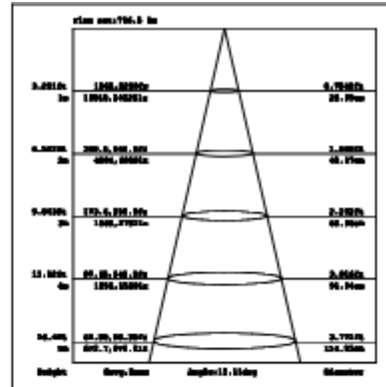

Technical Data test pattern

CRI80 12°

3000K

4000K