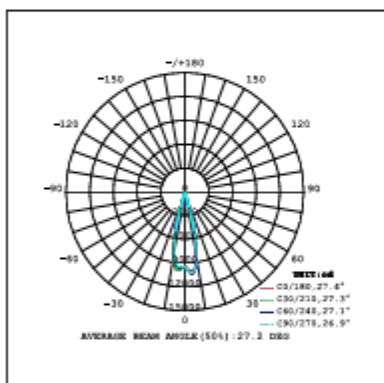

Ordering Information:

Power	CRI	Beam Angle	Luminous	CCT	Housing	Part Number
20W	>80	▲ 12°	2090 lm	3000K	○	TL274-20W-830-W-12
					●	TL274-20W-830-B-12
		2120 lm	4000K	○	TL274-20W-840-W-12	
				●	TL274-20W-840-B-12	
		▲ 24°	2280 lm	3000K	○	TL274-20W-830-W-24
					●	TL274-20W-830-B-24
		2320 lm	4000K	○	TL274-20W-840-W-24	
				●	TL274-20W-840-B-24	
		▲ 45°	2300 lm	3000K	○	TL274-20W-830-W-45
					●	TL274-20W-830-B-45
		2270 lm	4000K	○	TL274-20W-840-W-45	
				●	TL274-20W-840-B-45	
	>90	▲ 12°	1780 lm	3000K	○	TL274-20W-930-W-12
					●	TL274-20W-930-B-12
		1890 lm	4000K	○	TL274-20W-940-W-12	
				●	TL274-20W-940-B-12	
		▲ 24°	1930 lm	3000K	○	TL274-20W-930-W-24
					●	TL274-20W-930-B-24
		2040 lm	4000K	○	TL274-20W-940-W-24	
				●	TL274-20W-940-B-24	
		▲ 45°	1930 lm	3000K	○	TL274-20W-930-W-45
					●	TL274-20W-930-B-45
		2070 lm	4000K	○	TL274-20W-940-W-45	
				●	TL274-20W-940-B-45	

Technical Data test pattern

CRI80 12°

3000K

4000K

CRI80 24°

3000K

4000K

CRI80 45°