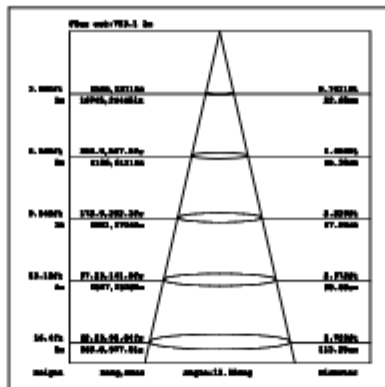

Technical Data test pattern

CRI80 12°

3000K

4000K