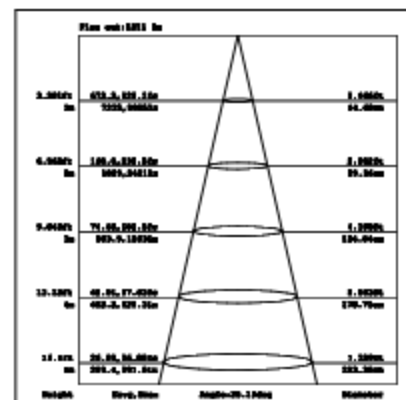

Ordering Information:

Power	CRI	Beam Angle	Luminous	CCT	Housing	Part Number
20W	>80	▲ 12°	2090 lm	3000K	○	TL274-20W-830-W-12
					●	TL274-20W-830-B-12
		2120 lm	4000K	○	TL274-20W-840-W-12	
				●	TL274-20W-840-B-12	
		▲ 24°	2280 lm	3000K	○	TL274-20W-830-W-24
					●	TL274-20W-830-B-24
		2320 lm	4000K	○	TL274-20W-840-W-24	
				●	TL274-20W-840-B-24	
		▲ 45°	2300 lm	3000K	○	TL274-20W-830-W-45
					●	TL274-20W-830-B-45
		2270 lm	4000K	○	TL274-20W-840-W-45	
				●	TL274-20W-840-B-45	
	>90	▲ 12°	1780 lm	3000K	○	TL274-20W-930-W-12
					●	TL274-20W-930-B-12
		1890 lm	4000K	○	TL274-20W-940-W-12	
				●	TL274-20W-940-B-12	
		▲ 24°	1930 lm	3000K	○	TL274-20W-930-W-24
					●	TL274-20W-930-B-24
		2040 lm	4000K	○	TL274-20W-940-W-24	
				●	TL274-20W-940-B-24	
		▲ 45°	1930 lm	3000K	○	TL274-20W-930-W-45
					●	TL274-20W-930-B-45
		2070 lm	4000K	○	TL274-20W-940-W-45	
				●	TL274-20W-940-B-45	

3000K

4000K

CRI90 12°

3000K

4000K

CRI90 24°

3000K

4000K

CRI90 45°

3000K

4000K

Installation instruction

Remove Instructions

Cautions

Packaging:

Box
L100*W100H290mm
1pc/box
GW: 1.02kg/box