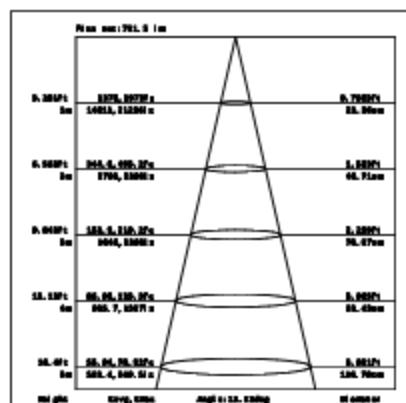

Ordering Information:

Power	CRI	Beam Angle	Luminous	CCT	Housing	Part Number
20W	>80	▲ 12°	2090 lm	3000K	○	TL274-20W-830-W-12
					●	TL274-20W-830-B-12
		2120 lm	4000K	○	TL274-20W-840-W-12	
				●	TL274-20W-840-B-12	
		▲ 24°	2280 lm	3000K	○	TL274-20W-830-W-24
					●	TL274-20W-830-B-24
		2320 lm	4000K	○	TL274-20W-840-W-24	
				●	TL274-20W-840-B-24	
		▲ 45°	2300 lm	3000K	○	TL274-20W-830-W-45
					●	TL274-20W-830-B-45
		2270 lm	4000K	○	TL274-20W-840-W-45	
				●	TL274-20W-840-B-45	
	>90	▲ 12°	1780 lm	3000K	○	TL274-20W-930-W-12
					●	TL274-20W-930-B-12
		1890 lm	4000K	○	TL274-20W-940-W-12	
				●	TL274-20W-940-B-12	
		▲ 24°	1930 lm	3000K	○	TL274-20W-930-W-24
					●	TL274-20W-930-B-24
		2040 lm	4000K	○	TL274-20W-940-W-24	
				●	TL274-20W-940-B-24	
		▲ 45°	1930 lm	3000K	○	TL274-20W-930-W-45
					●	TL274-20W-930-B-45
		2070 lm	4000K	○	TL274-20W-940-W-45	
				●	TL274-20W-940-B-45	

3000K

4000K

CRI90 12°

3000K

4000K

CRI90 24°

3000K

4000K

CRI90 45°

3000K

4000K

Installation instruction

Remove Instructions

Cautions

Packaging:

Box
L100*W100H290mm
1pc/box
GW: 1.02kg/box