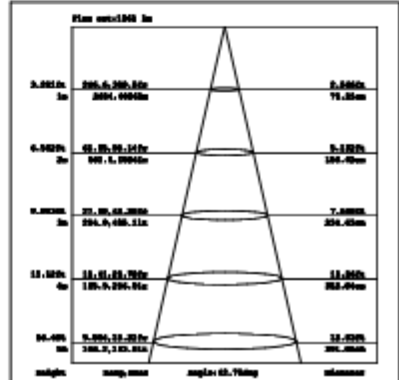

CRI80 45°

3000K

4000K