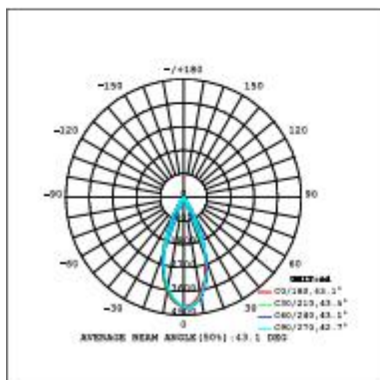

CRI80 45°

3000K

4000K