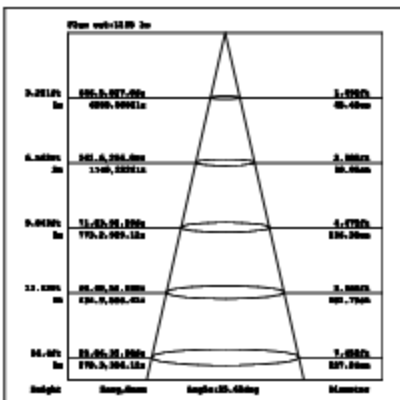

Ordering Information:

Power	CRI	Beam Angle	Luminous	CCT	Housing	Part Number
20W	>80	▲ 12°	2090 lm	3000K	○	TL274-20W-830-W-12
					●	TL274-20W-830-B-12
		2120 lm	4000K	○	TL274-20W-840-W-12	
				●	TL274-20W-840-B-12	
		▲ 24°	2280 lm	3000K	○	TL274-20W-830-W-24
					●	TL274-20W-830-B-24
		2320 lm	4000K	○	TL274-20W-840-W-24	
				●	TL274-20W-840-B-24	
		▲ 45°	2300 lm	3000K	○	TL274-20W-830-W-45
					●	TL274-20W-830-B-45
		2270 lm	4000K	○	TL274-20W-840-W-45	
				●	TL274-20W-840-B-45	
	>90	▲ 12°	1780 lm	3000K	○	TL274-20W-930-W-12
					●	TL274-20W-930-B-12
		1890 lm	4000K	○	TL274-20W-940-W-12	
				●	TL274-20W-940-B-12	
		▲ 24°	1930 lm	3000K	○	TL274-20W-930-W-24
					●	TL274-20W-930-B-24
		2040 lm	4000K	○	TL274-20W-940-W-24	
				●	TL274-20W-940-B-24	
		▲ 45°	1930 lm	3000K	○	TL274-20W-930-W-45
					●	TL274-20W-930-B-45
		2070 lm	4000K	○	TL274-20W-940-W-45	
				●	TL274-20W-940-B-45	

3000K

4000K

CRI90 12°

3000K

4000K

CRI90 24°

3000K

4000K

CRI90 45°

3000K

4000K

Installation instruction

Remove Instructions

Cautions

Packaging:

Box
L100*W100H290mm
1pc/box
GW: 1.02kg/box