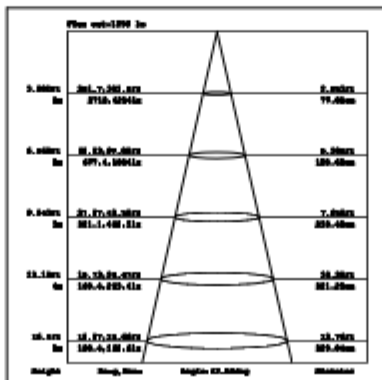

CRI80 45°

3000K

4000K