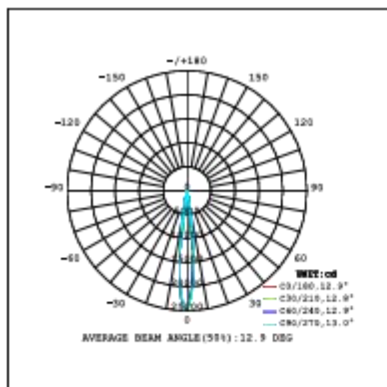

iTrack Pro Series

TL27-20W

optical lens

○ White ● Black

Technical Parameters:

Name	Parameters
Light source:	COB
Input Voltage:	AC220~240V 50/60Hz
LED Current:	500mA, 35-37V
Rated life:	0>50,000 hours
Operating temperature:	-20℃~40℃
Storage temperature:	
Certificate:	CE/RoHS
Weight:	0.83KG

Ordering Information:

Power	CRI	Beam Angle	Luminous	CCT	Housing	Part Number
20W	>80	▲ 12°	2090 lm	3000K	○	TL274-20W-830-W-12
					●	TL274-20W-830-B-12
		2120 lm	4000K	○	TL274-20W-840-W-12	
				●	TL274-20W-840-B-12	
		▲ 24°	2280 lm	3000K	○	TL274-20W-830-W-24
					●	TL274-20W-830-B-24
		2320 lm	4000K	○	TL274-20W-840-W-24	
				●	TL274-20W-840-B-24	
		▲ 45°	2300 lm	3000K	○	TL274-20W-830-W-45
					●	TL274-20W-830-B-45
		2270 lm	4000K	○	TL274-20W-840-W-45	
				●	TL274-20W-840-B-45	
	>90	▲ 12°	1780 lm	3000K	○	TL274-20W-930-W-12
					●	TL274-20W-930-B-12
		1890 lm	4000K	○	TL274-20W-940-W-12	
				●	TL274-20W-940-B-12	
		▲ 24°	1930 lm	3000K	○	TL274-20W-930-W-24
					●	TL274-20W-930-B-24
		2040 lm	4000K	○	TL274-20W-940-W-24	
				●	TL274-20W-940-B-24	
		▲ 45°	1930 lm	3000K	○	TL274-20W-930-W-45
					●	TL274-20W-930-B-45
		2070 lm	4000K	○	TL274-20W-940-W-45	
				●	TL274-20W-940-B-45	

Technical Data test pattern

CRI80 12°

3000K

4000K

CRI80 24°

3000K

4000K

CRI80 45°