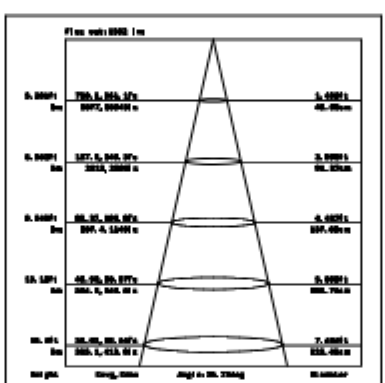

Ordering Information:

Power	CRI	Beam Angle	Luminous	CCT	Housing	Part Number
20W	>80	▲ 12°	2090 lm	3000K	○	TL274-20W-830-W-12
					●	TL274-20W-830-B-12
		2120 lm	4000K	○	TL274-20W-840-W-12	
				●	TL274-20W-840-B-12	
		▲ 24°	2280 lm	3000K	○	TL274-20W-830-W-24
					●	TL274-20W-830-B-24
		2320 lm	4000K	○	TL274-20W-840-W-24	
				●	TL274-20W-840-B-24	
		▲ 45°	2300 lm	3000K	○	TL274-20W-830-W-45
					●	TL274-20W-830-B-45
		2270 lm	4000K	○	TL274-20W-840-W-45	
				●	TL274-20W-840-B-45	
	>90	▲ 12°	1780 lm	3000K	○	TL274-20W-930-W-12
					●	TL274-20W-930-B-12
		1890 lm	4000K	○	TL274-20W-940-W-12	
				●	TL274-20W-940-B-12	
		▲ 24°	1930 lm	3000K	○	TL274-20W-930-W-24
					●	TL274-20W-930-B-24
		2040 lm	4000K	○	TL274-20W-940-W-24	
				●	TL274-20W-940-B-24	
		▲ 45°	1930 lm	3000K	○	TL274-20W-930-W-45
					●	TL274-20W-930-B-45
		2070 lm	4000K	○	TL274-20W-940-W-45	
				●	TL274-20W-940-B-45	

Technical Data test pattern

CRI80 12°

3000K

4000K

CRI80 24°

3000K

4000K

CRI80 45°