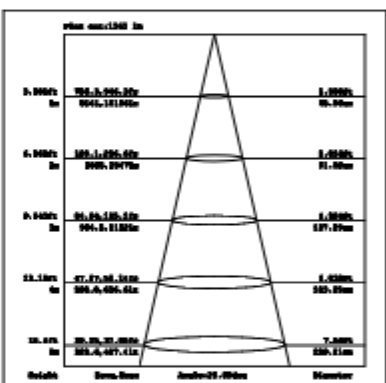

Ordering Information:

Power	CRI	Beam Angle	Luminous	CCT	Housing	Part Number
20W	>80	▲ 12°	2090 lm	3000K	○	TL274-20W-830-W-12
					●	TL274-20W-830-B-12
		2120 lm	4000K	○	TL274-20W-840-W-12	
				●	TL274-20W-840-B-12	
		▲ 24°	2280 lm	3000K	○	TL274-20W-830-W-24
					●	TL274-20W-830-B-24
		2320 lm	4000K	○	TL274-20W-840-W-24	
				●	TL274-20W-840-B-24	
		▲ 45°	2300 lm	3000K	○	TL274-20W-830-W-45
					●	TL274-20W-830-B-45
		2270 lm	4000K	○	TL274-20W-840-W-45	
				●	TL274-20W-840-B-45	
	>90	▲ 12°	1780 lm	3000K	○	TL274-20W-930-W-12
					●	TL274-20W-930-B-12
		1890 lm	4000K	○	TL274-20W-940-W-12	
				●	TL274-20W-940-B-12	
		▲ 24°	1930 lm	3000K	○	TL274-20W-930-W-24
					●	TL274-20W-930-B-24
		2040 lm	4000K	○	TL274-20W-940-W-24	
				●	TL274-20W-940-B-24	
		▲ 45°	1930 lm	3000K	○	TL274-20W-930-W-45
					●	TL274-20W-930-B-45
		2070 lm	4000K	○	TL274-20W-940-W-45	
				●	TL274-20W-940-B-45	

Technical Data test pattern

CRI80 12°

3000K

4000K

CRI80 24°

3000K

4000K

CRI80 45°