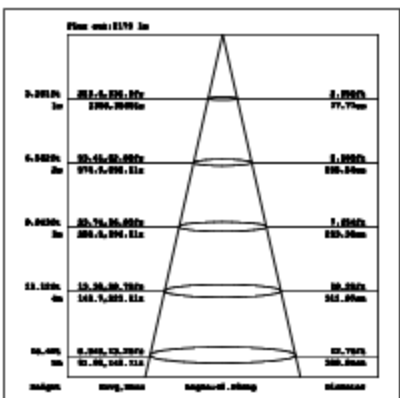

Ordering Information:

Power	CRI	Beam Angle	Luminous	CCT	Housing	Part Number
20W	>80	▲ 12°	2090 lm	3000K	○	TL274-20W-830-W-12
					●	TL274-20W-830-B-12
		2120 lm	4000K	○	TL274-20W-840-W-12	
				●	TL274-20W-840-B-12	
		▲ 24°	2280 lm	3000K	○	TL274-20W-830-W-24
					●	TL274-20W-830-B-24
		2320 lm	4000K	○	TL274-20W-840-W-24	
				●	TL274-20W-840-B-24	
		▲ 45°	2300 lm	3000K	○	TL274-20W-830-W-45
					●	TL274-20W-830-B-45
		2270 lm	4000K	○	TL274-20W-840-W-45	
				●	TL274-20W-840-B-45	
	>90	▲ 12°	1780 lm	3000K	○	TL274-20W-930-W-12
					●	TL274-20W-930-B-12
		1890 lm	4000K	○	TL274-20W-940-W-12	
				●	TL274-20W-940-B-12	
		▲ 24°	1930 lm	3000K	○	TL274-20W-930-W-24
					●	TL274-20W-930-B-24
		2040 lm	4000K	○	TL274-20W-940-W-24	
				●	TL274-20W-940-B-24	
		▲ 45°	1930 lm	3000K	○	TL274-20W-930-W-45
					●	TL274-20W-930-B-45
		2070 lm	4000K	○	TL274-20W-940-W-45	
				●	TL274-20W-940-B-45	

CRI90 45°

3000K

4000K

Installation instruction

Remove Instructions

Cautions

Packaging:

Box
L100*W100H290mm
1pc/box
GW: 1.02kg/box

Outer carton
L515xW415xH305mm
20pcs/CTN
GW: 21.5kg/carton

Product naming system